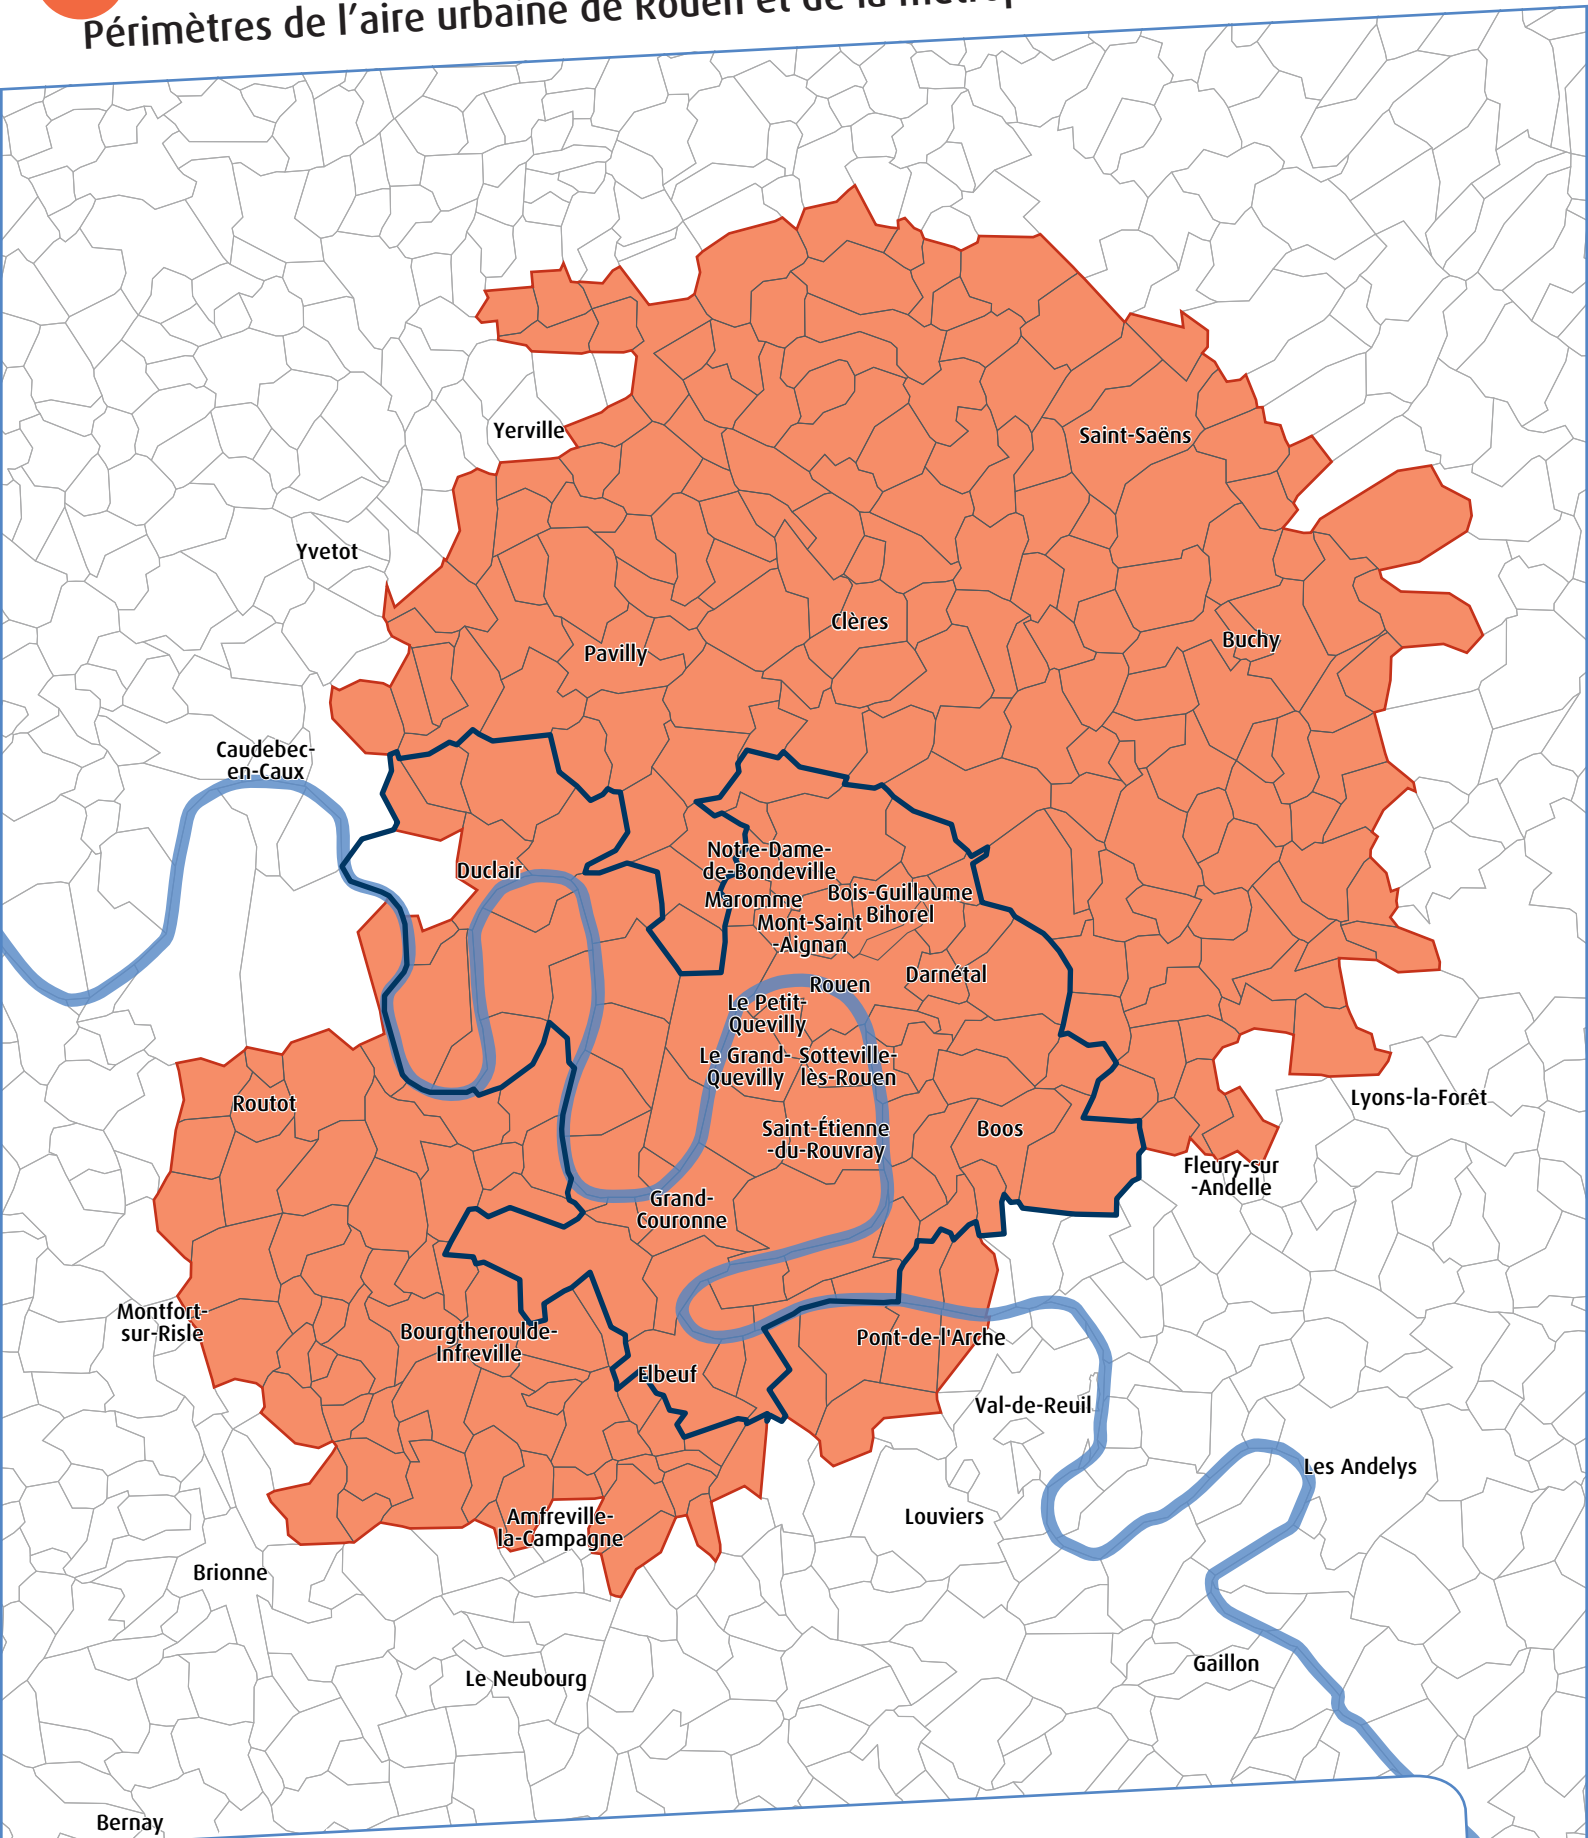

# Aire urbaine de Rouen

## Périmètres de l'aire urbaine de Rouen et de la métropole Rouen Normandie

### Légende

AaBb Chefs-lieux de canton

 Aire urbaine de Rouen

 Métropole Rouen Normandie

5 km

agence d'urbanisme de rouen  
et des bouches de seine  
et eure