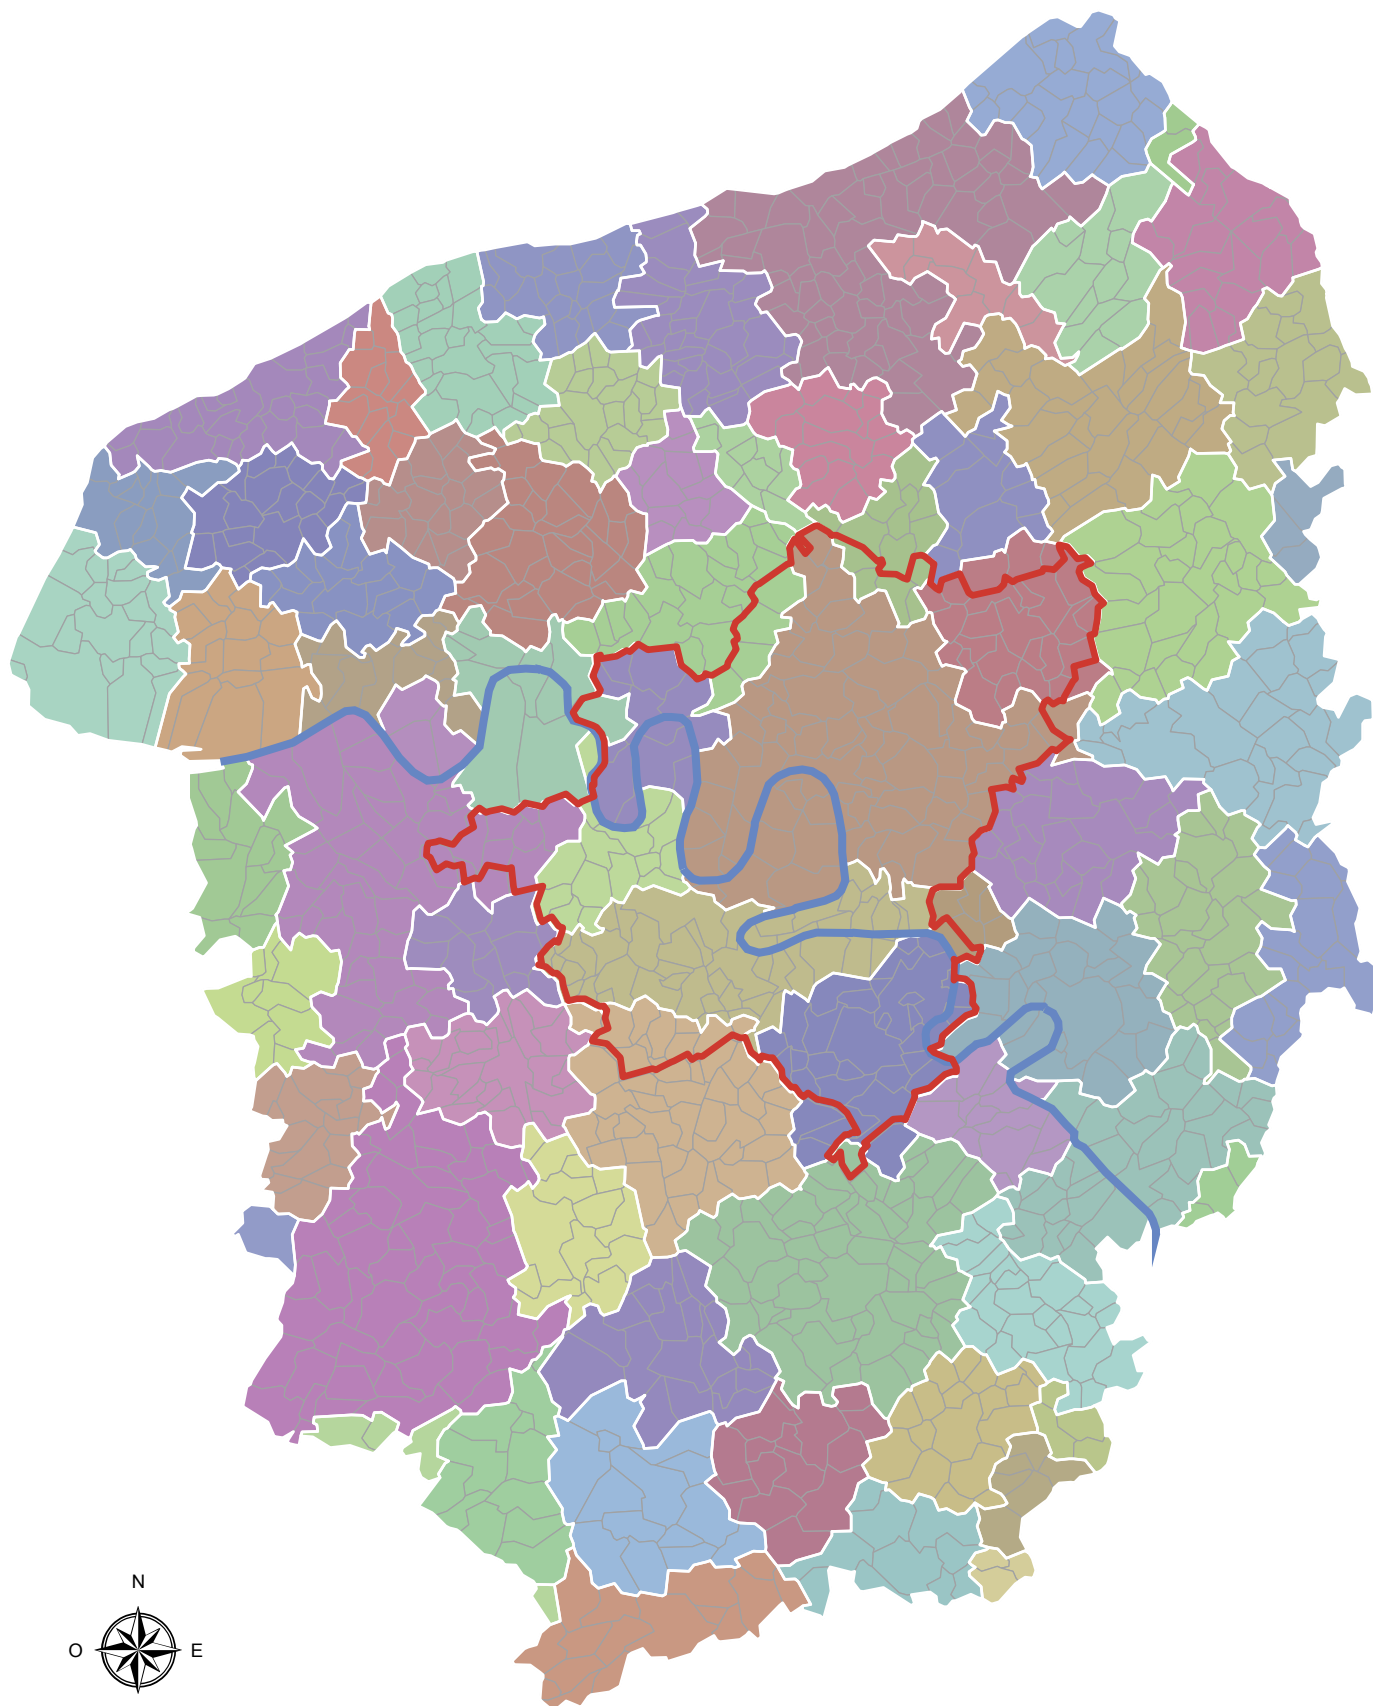

Les bassins de vie de l'INSEE

agence d'urbanisme de rouen
et des boucles de seine
et eure

0 5 10 20 Kilomètres